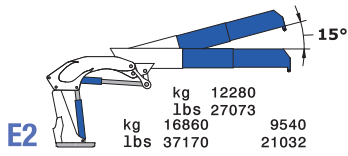

Serie 75000 E HP

75000 E HP