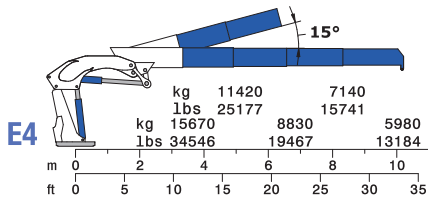

Serie 75000 E HP

75000 E HP