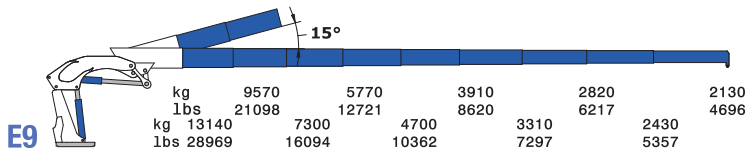

Serie 75000 E HP

75000 E HP