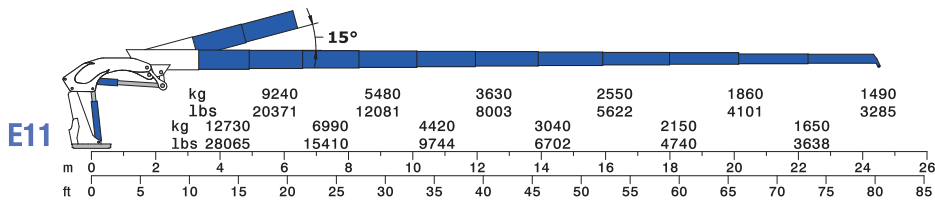

Serie 75000 E HP

75000 E HP