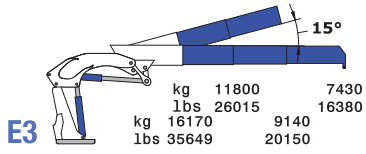

Serie 75000 E HP

75000 E HP