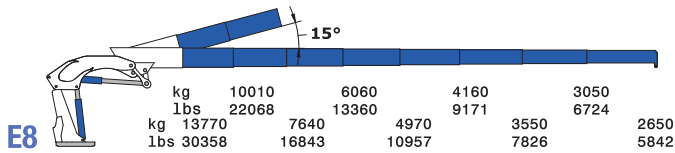

Serie 75000 E HP

75000 E HP