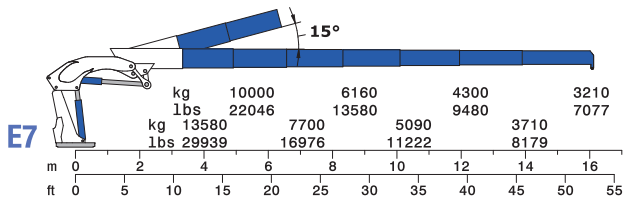

Serie 75000 E HP

75000 E HP