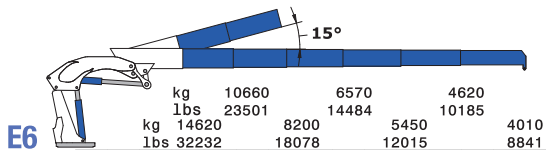

Serie 75000 E HP

75000 E HP