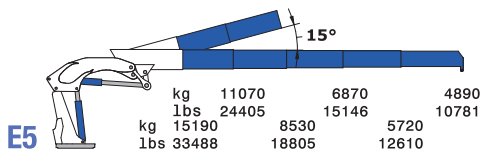

Serie 75000 E HP

75000 E HP